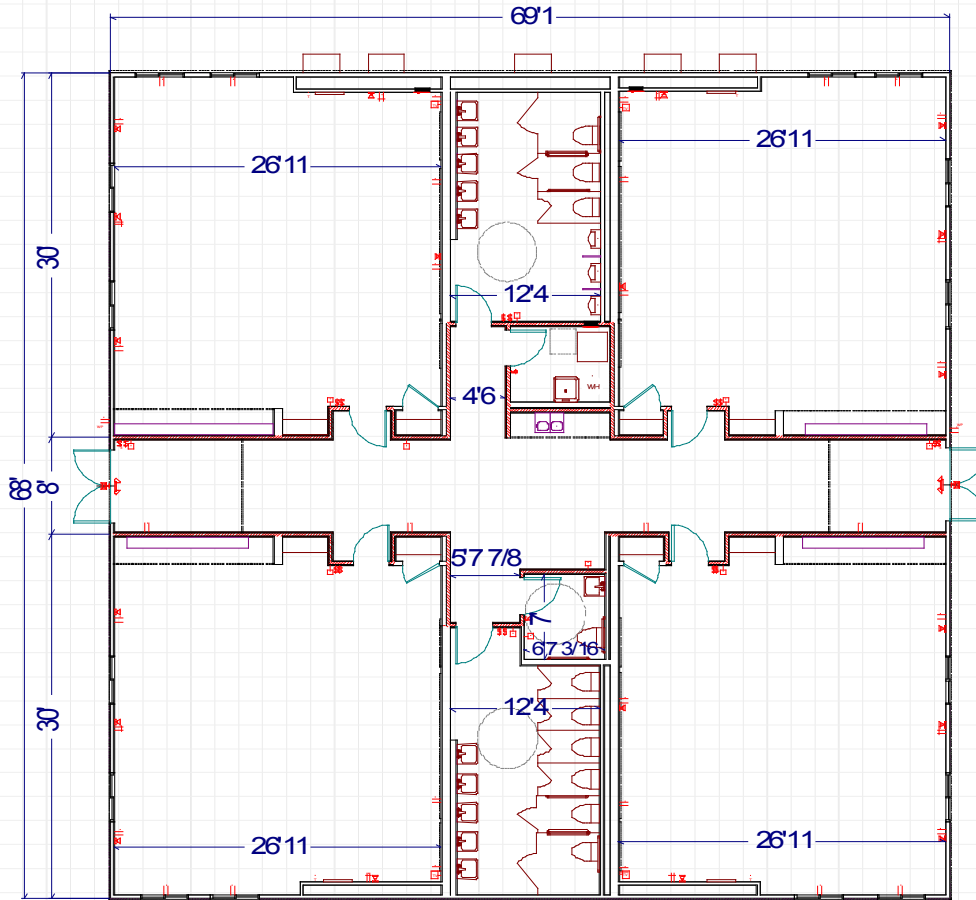

A R I S T O T L E + 4 • C L A S S

W H I T L E Y M A N U F A C T U R I N G

CLASSROOMS

4

RESTROOMS

•single occupant

2

EXT. DIMENSION

nominal

70 x 68

STUDENT LOAD

appx.

100

SQ. FOOTAGE

appx.

4,760