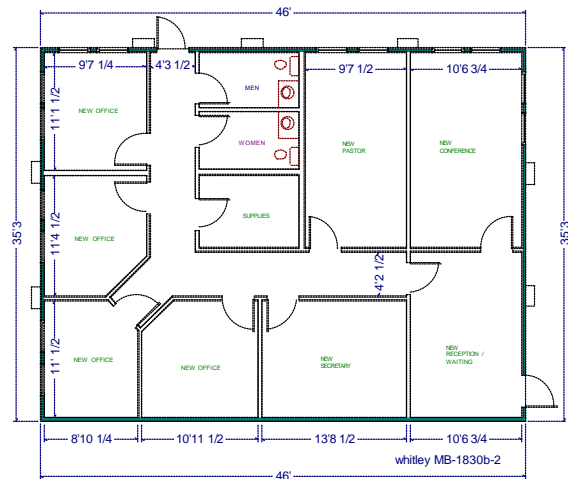

MB-1830b-2 46x36

whitley TW-3102-2

TW-1864-2 80x35