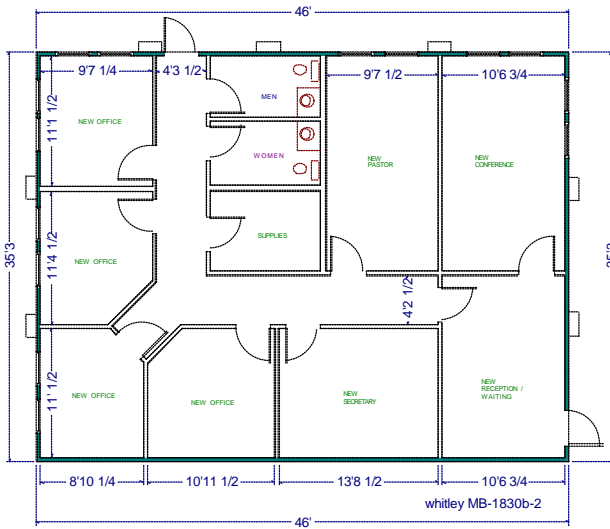

DW-7028cJB-2 70x28

DW-3445-4 60x24 box

DW-6024Box

DW-3666-2 60x24 box

DW-3666-2 60X23

DW-1751-D-2 60x28 box

DW-3964-2 44x24 box

Office Buildings page 3

TW-3102-2 56x35

whitley TW-3102-2

MB-3403a-5 138x72

whitley MB-3403a-5

Office Buildings page 4

WHITLEY MFG. EMail <whitley@whitleyman.com>
 Internet <http://www.whitleyman.com>

Phone 260 723 5131 Fax 260 723 6949

MB-1830b-2 46x36

MB-3747-2 64x59

MB-1946a-2 94x60

MB-9281-5 132x70