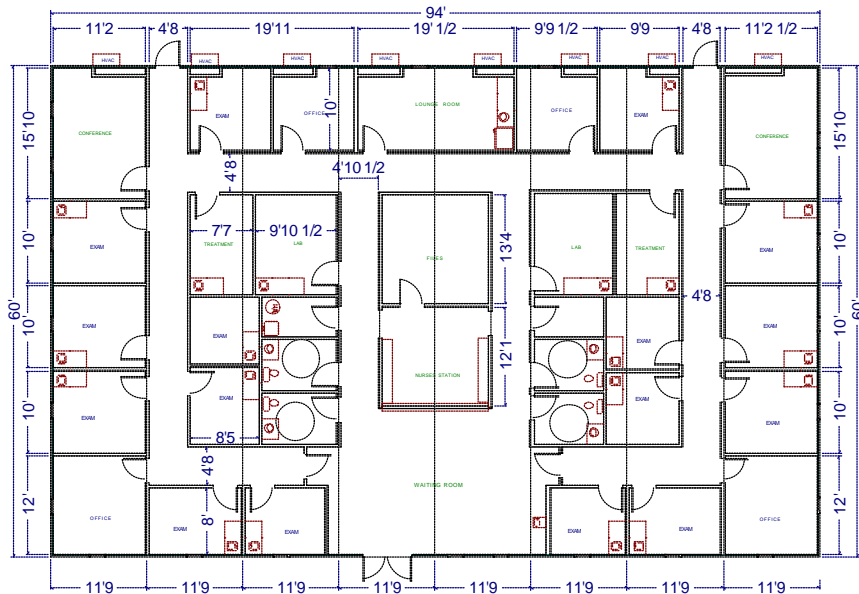

DW-7028cJB-2 70x28

DW-3445-4 60x24 box

DW-6024Box

DW-3666-2 60x24 box

DW-3666-2 60X23

DW-1751-D-2 60x28 box

DW-3964-2 44x24 box

Office Buildings page 3

TW-3102-2 56x35

whitley TW-3102-2

MB-3403a-5 138x72

whitley MB-3403a-5

Office Buildings page 4

WHITLEY MFG. EMail <whitley@whitleyman.com>
 Internet <http://www.whitleyman.com>

Phone 260 723 5131 Fax 260 723 6949

MB-1830b-2 46x36

MB-3747-2 64x59

MB-1946a-2 94x60

MB-9281-5 132x70